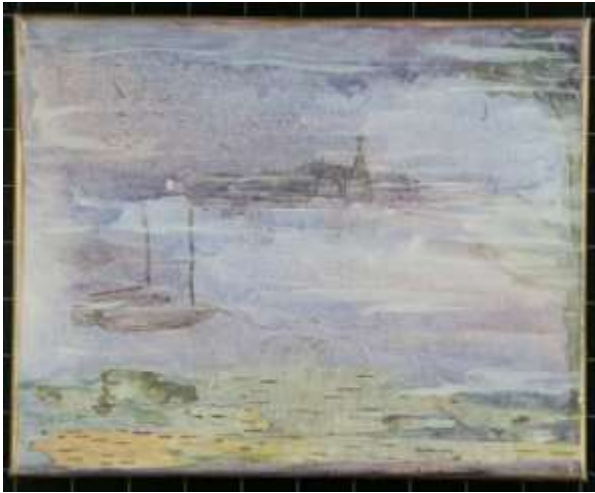

105 – Les brumes du lac d'Aintzira

MENETRIER Marie-Luce
St Pée sur Nivelles (64)

Aquarelle
30 cm x 22 cm

Prix : 50,00 €

106 – Pont romain

MENETRIER Marie-Luce
St Pée sur Nivelles (64)

Aquarelle
30 cm x 22 cm

Prix : 50,00 €

107 – Brouillard sur la ria

GACHET Raymonde
Bruges (33)

Aquarelle et écorce de bouleau
30 cm x 24 cm

Prix : 50,00 €

108 – En attendant la marée

GACHET Raymonde
Bruges (33)

Aquarelle et écorce de bouleau
30 cm x 24 cm