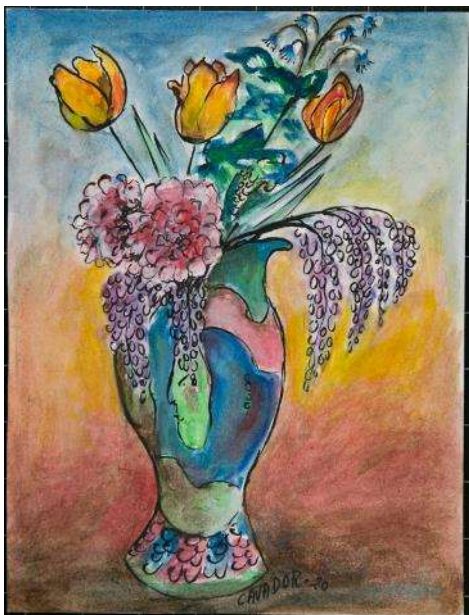

Vente aux enchères

158 – Bouquet Maïsha

CAVADORE Michel
Créon (33)

Aquarelle
24 cm x 32 cm

Prix : 50,00 €

159 – Champ de coquelicots

SOURDILLAT Maryse
Paris (75)

Aquarelle
38 cm x 29 cm